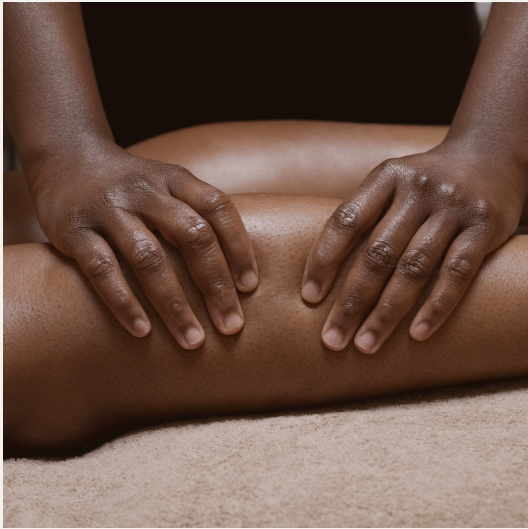

CARTE DES MASSAGES
MASSAGES MENU

2026

UN SAVOIR-FAIRE TRADITIONNEL

A TRADITIONAL KNOW-HOW

Miss BIO a été pensée pour les personnes qui souhaitent prendre soin d'elles naturellement.

Depuis sa création en 2018, sa fondatrice Nélia Voudibio, une praticienne qualifiée et expérimentée en techniques traditionnelles de massages africains et européens vous reçoit dans un univers unique et chaleureux. Elle utilise des méthodes de massage authentiques pour soulager les tensions musculaires, améliorer la circulation sanguine et favoriser une relaxation profonde.

Les huiles de karité et de coco utilisées dans nos massages bien-être sont reconnues pour leurs bienfaits exceptionnels. Le karité nourrit intensément la peau en profondeur, tandis que l'huile de coco, riche en acides gras, adoucit et revitalise les tissus abîmés. Selon vos besoins et vos envies, ces huiles peuvent être délicatement associées à des huiles essentielles choisies avec soin, afin d'offrir une expérience sensorielle profonde et harmonisante.

Targeted, firm and deep tissue techniques designed to release accumulated tension. Relaxes muscles, improves mobility and provides a lasting feeling of lightness. Perfect for localized chronic tension caused by stress or everyday postural strain.

Deep work on muscle tissues through pressure, stretching and kneading techniques. Relieves pain, supports recovery and restores physical vitality. Recommended for active individuals, athletes or those experiencing muscular discomfort.